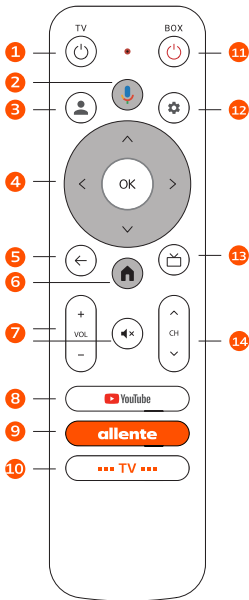

Pakken inneholder:

- 1 Allente Streaming Hub
- 1 Fjernkontroll med 2 stk AAA-batterier
- 1 Strømkabel og adapter
- 1 Hurtigguide

Tilkobling og installasjon

1. Koble til Allente Streaming Hub til et elektrisk uttak ved hjelp av strømkabelen og adapteren.
2. Koble Allente Streaming Hub til valgfri HDMI inngang på din TV.
3. Start Allente Streaming Hub ved å trykke på Av/på-knappen som er merket med BOX på fjernkontrollen
4. Logg på Google-kontoen din. Har du ikke Google-konto? Ikke noe problem, det er enkelt å fikse. Les mer nedenfor.
5. Følg anvisningene på skjermen for å koble til Allente Streaming Hub til internett via wifi. Ønsker du i stedet å koble til via en nettverkskabel (følger ikke med) gjør du det ved å koble til nettverksporten på undersiden av Allente Streaming Hub (2)-

Les mer om Allente Streaming Hub på allente.no

Opprett en Google-konto

1. Gå inn på accounts.google.com/signup.
2. Følg instruksjonene.

2

3

1. USB-C
2. Nettverksport
3. Strømkilde DC 5V
4. Resetknapp

Fjernkontrollen

1. På/av-knapp for TV-en din
2. Google Assistant
3. Åpner profilen din
4. Navigasjonsknapper
5. Gå tilbake
6. Snarvei til Google TV-hovedmenyen
7. Juster volumet eller mute lyden helt på TV-en din
8. Snarvei til YouTube
9. Snarvei til Allente sin hovedmeny
10. Snarvei til TV-kanalene dine
11. På/av-knapp Allente Streaming Hub
12. Innstillinger
13. TV-guiden i Allente-appen
14. Bytter kanal