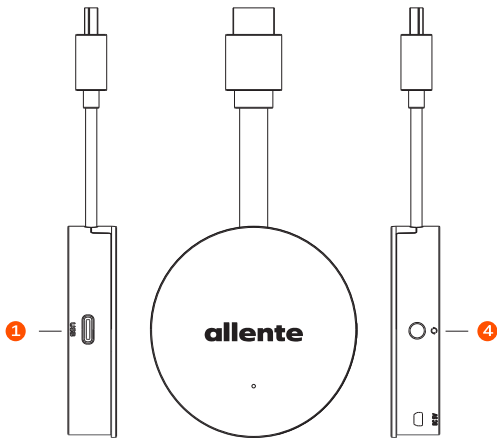

Pakken inneholder:

- 1 Allente Streaming Hub
- 1 Fjernkontroll med 2 stk AAA-batterier
- 1 Strømkabel og adapter
- 1 Hurtigguide

Tilkobling og installasjon

1. Koble til Allente Streaming Hub til et elektrisk uttak ved hjelp av strømkabelen og adapteren.
2. Koble Allente Streaming Hub til valgfri HDMI inngang på din TV.
3. Start Allente Streaming Hub ved å trykke på Av/på-knappen som er merket med BOX på fjernkontrollen
4. Logg på Google-kontoen din. Har du ikke Google-konto? Ikke noe problem, det er enkelt å fikse. Les mer nedenfor.
5. Følg anvisningene på skjermen for å koble til Allente Streaming Hub til internett via wifi. Ønsker du i stedet å koble til via en nettverkskabel (følger ikke med) gjør du det ved å koble til nettverksporten på undersiden av Allente Streaming Hub (2)-

Les mer om Allente Streaming Hub på allente.no

Opprett en Google-konto

1. Gå inn på accounts.google.com/signup.
2. Følg instruksjonene.

2

3

1. USB-C
2. Nettverksport
3. Strømkilde DC 5V
4. Resetknapp

Fjernkontrollen